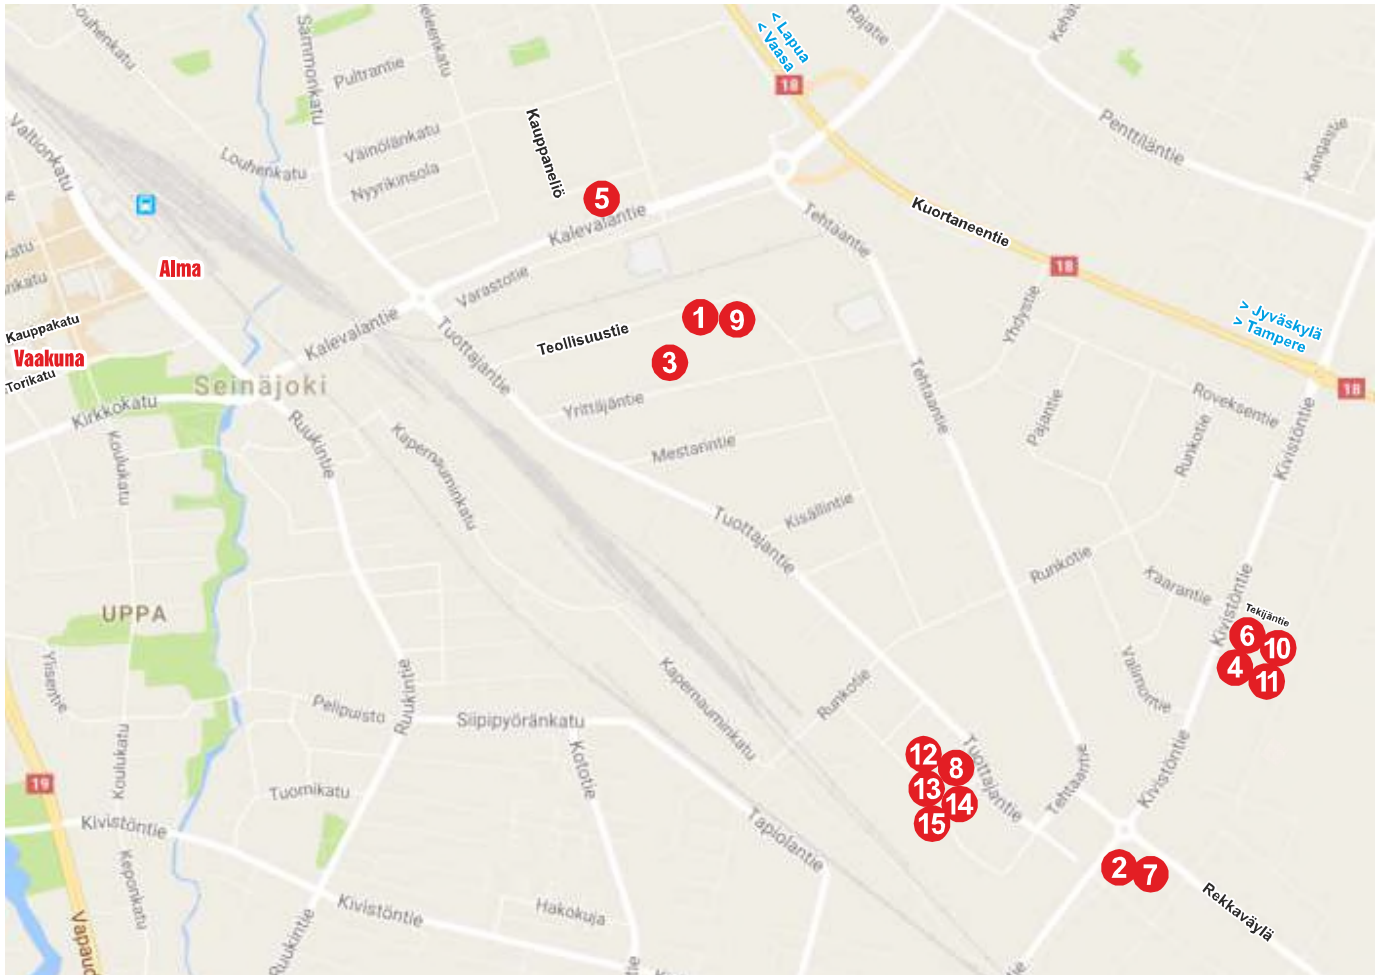

savo[®]

18

Puusepänteollisuuden

ammattitapahtuma

Seinäjoella toimivat puusepäntäalan palveluyritykset järjestävät perinteiseen tapaan yhteisen avoimien ovien keväänäyttelyn. Näyttelyssä tarjotaan alan yrittäjille laaja katsaus uusimpiin puuntyöstöalan koneisiin, laitteisiin, työkaluihin, tarvikkeisiin ja kiintokalusteiden runkokomponentteihin sekä Suomen kattavimpaan helavalikoimaan. Näyttely on tarkoitettu puusepänteollisuuden ja pintakäsittelyn ammattilaisille. Omissa tiloissaan jokainen yritys pystyy esittelemään uutuudet ja ratkaisut asiakkaan tuotanto-ongelmiin kattavasti ja kiireettä. Tervetuloa!